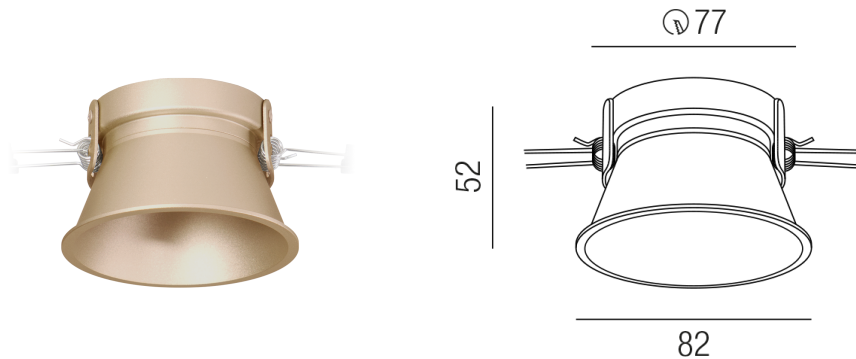

## ZUPOLY ZU548/95-G

### Beschreibung

ZUB POLY

NUR Einbauring

rund/starr/blendfrei/rose gold

dm82/Loch 77mm

Schutzart IP20, Anwendung im Innenbereich, Installation an der Wand oder Decke, Lochausschnitt rund: 77mm