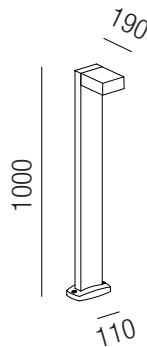

Boreas, LED 6W, 540lm, 3000K

Aluminium anthrazit, Glas klar

A - anthrazit

230VAC

Bestell-Nr.	Farbauswahl angeben	Euro
84957/100-	A	

Twoside, LED 2x6W, 960lm, 3000K

Aluminium anthrazit, Glas opal, Lichtaustritt beidseitig