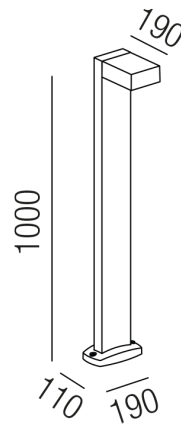

## BOREAS 84957/100-A

### Beschreibung

POL BOREAS - Down

Downlight/anthrazit/Glas klar

B110/AL190/H1000mm/LED 6x 1W 3000K 540lm

Anschluss 230V Wechselspannung, Schutzklasse I - Elektrische Isolierungsklasse (IEC), Schutzart IP54, Anwendung im Innen- und Außenbereich, Installation auf dem Boden, 1 seitiger Lichtaustritt - down breitstrahlend, Leuchte geeignet für die Montage auf entflammabaren Oberflächen, Netzteil integriert, Betriebsgeräte schaltbar (nicht dimmbar), Farbwiedergabeindex CRI >80, Farbtemperatur von warmweiß 3000K, Energieeffizienzklasse, A+