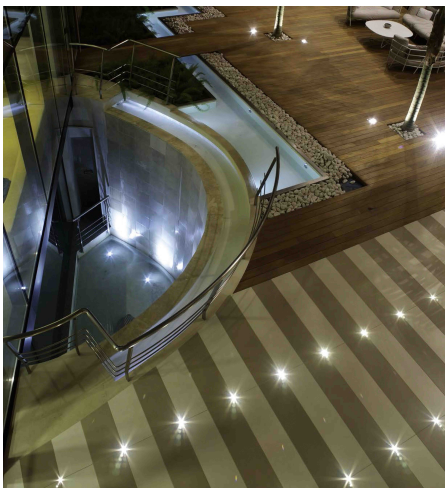

Projektbilder - Zusatzbilder - Detailbilder

Technische Änderungen vorbehalten, druck-, scan- und kalibrierungsbedingt sind Farbabweichungen möglich.