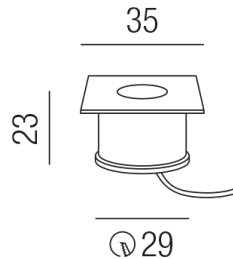

Produktdatenblatt

IMAGE OUTDOOR 50115-INOXWW

Beschreibung

STR IMAGE - Floor - quadr - IP66
 starr/Edelstahl/Glas satin
 35x35/ET23/Loch: 29mm
 1xLED a 1W 3300K 100lm 350mA CRI>80
 *** ACHTUNG: ***

ANSCHLUSS = SERIENSCHALTUNG !!!

 Schutzklasse III - Elektrische Isolierungsklasse (IEC), Schutzart IP66, Anwendung im Innen- und Außenbereich, Edelstahl AISI 304, Lochausschnitt rund: 29mm, 1 seitiger Lichtaustritt - up breitstrahlend, Leuchte geeignet für die Montage auf entflammaren Oberflächen, Lieferung ohne Netzteil, Farbwiedergabeindex CRI >80, Farbtemperatur von warmweiß 3000K, Energieeffizienzklasse, A+, Serienschaltung, begehbare Leuchte, mit angebautes Kabel