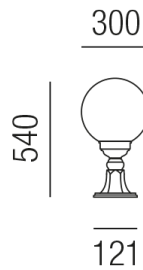

Produktdatenblatt

AMALFI 93640/54-W

Beschreibung

SL AMALFI

1fl/weiß/KU-KUGEL PMMA opal

dm300/H540mm/für 1x E27 70W

Anschluss 230V Wechselspannung, Schutzklasse I - Elektrische Isolierungsklasse (IEC), Schutzart IP43, Anwendung im Innen- und Außenbereich, Installation auf dem Boden, 4 seitiger Lichtaustritt - Rundumlicht (in alle Richtungen), Leuchte geeignet für die Montage auf entflammaren Oberflächen, Energieeffizienzklasse, A++ - D