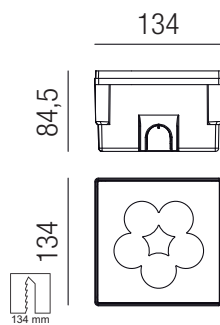

**Hydrofloor Vetrolight, LED 8W**

rahmenlos, inkl. 1m Neoprenkabel

- warmweiß 3000K  
 - kaltweiß 4000K

**A+**

Bestell-Nr.	Lumen	Abstrahlwinkel	Euro
83355/13-10-	720 lm	10°	
83355/13-10-	750 lm	10°	
83355/13-45-	650 lm	45°	
83355/13-45-	677 lm	45°	

**Hydrofloor Vetrolight, LED 8W**

rahmenlos, inkl. 1m Neoprenkabel

**A+**

Bestell-Nr.	Lumen	Abstrahlwinkel	Euro
83356/26-10-	900 lm	10°	
83356/26-10-	940 lm	10°	
83356/26-45-	812 lm	45°	
83356/26-45-	848 lm	45°	