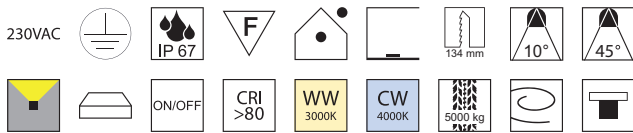

**Hydrofloor Vetrolight, LED 8W**

rahmenlos, inkl. 1m Neoprenkabel

- warmweiß 3000K  
 - kaltweiß 4000K

**A+**

Bestell-Nr.	Lumen	Abstrahlwinkel	Euro
83355/13-10-	720 lm	10°	
83355/13-10-	750 lm	10°	
83355/13-45-	650 lm	45°	
83355/13-45-	677 lm	45°	

**Hydrofloor Vetrolight, LED 8W**

rahmenlos, inkl. 1m Neoprenkabel

**A+**

Bestell-Nr.	Lumen	Abstrahlwinkel	Euro
83356/26-10-	900 lm	10°	
83356/26-10-	940 lm	10°	
83356/26-45-	812 lm	45°	
83356/26-45-	848 lm	45°	