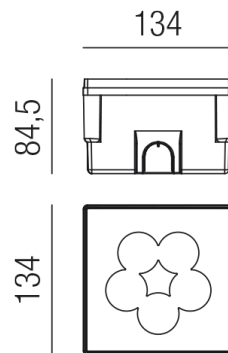

## HYDROFLOOR VETRO 83355/13-10-WW

### Beschreibung

EL HYDROFLOOR medium VETRO - LED

Gehäuse Alu/quadratisch/frameless/Abstrahlwinkel 10°

LED 8W 3000K 720lm CRI >80

Kabel 1000mm/inkl. Einbaudose

134x134/ET84,5/Loch134x134mm

Netzteil schaltbar

Anschluss 230V Wechselspannung, Schutzklasse I - Elektrische Isolierungskategorie (IEC), Schutzart IP67, Anwendung im Innen- und Außenbereich, Installation auf dem Boden, Lochausschnitt quadratisch: 134mm, 1 seitiger Lichtaustritt - up breitstrahlend, Abstrahlwinkel 10°, Leuchte geeignet für die Montage auf entflammenden Oberflächen, Netzteil integriert, Betriebsgeräte schaltbar (nicht dimmbar), Farbwiedergabeindex CRI >80, Farbtemperatur von warmweiß 3000K, Energieeffizienzklasse, A+, überrollbare Leuchte bis 5000kg, mit angebautem Kabel, Lieferung inklusive Einbaudose