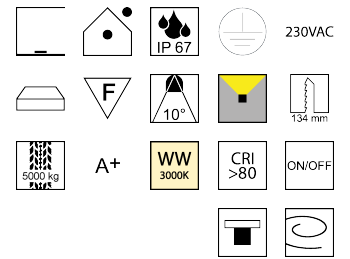

### Beschreibung

EL HYDROFLOOR medium VETRO - LED

Gehäuse Alu/quadratisch/frameless/Abstrahlwinkel 10°

LED 8W 3000K 720lm CRI >80

Kabel 1000mm/inkl. Einbaudose

134x134/ET84,5/Loch134x134mm

Netzteil schaltbar

Anschluss 230V Wechselspannung, Schutzklasse I - Elektrische Isolierungskategorie (IEC), Schutzart IP67, Anwendung im Innen- und Außenbereich, Installation auf dem Boden, Lochausschnitt quadratisch: 134mm, 1 seitiger Lichtaustritt - up breitstrahlend, Abstrahlwinkel 10°, Leuchte geeignet für die Montage auf entflammenden Oberflächen, Netzteil integriert, Betriebsgeräte schaltbar (nicht dimmbar), Farbwiedergabeindex CRI >80, Farbtemperatur von warmweiß 3000K, Energieeffizienzklasse, A+, überrollbare Leuchte bis 5000kg, mit angebautem Kabel, Lieferung inklusive Einbaudose