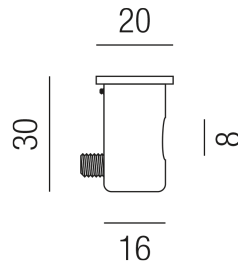

Produktdatenblatt

COMPO ZU123/98-NI

Beschreibung

COMPO Kabelumlenker PROF I
Umlenker 2-teilig nickel gebürstet
dm20/H30mm