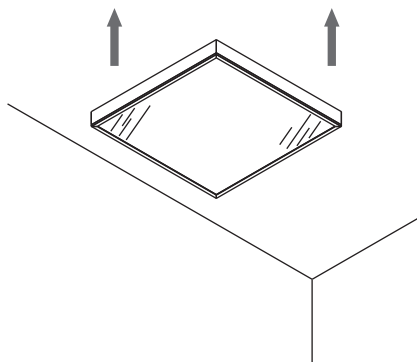

Next Pro Led, Einlegepanel 620x1245, 72W LED

Aluminium weiß matt, Polycarbonat mit Splitterschutz IK06

230VAC      

       **A+**

Bestell-Nr.	dimmbar	Lumen	Euro
52425/1245-		5860 lm	
52425/1245-		6480 lm	
52425/1245DALI-	 DALI & Switch	5860 lm	
52425/1245DALI-	 DALI & Switch	6480 lm	

Aufbaurahmen weiß

für Panel 620x620mm

Bestell-Nr.	Euro
52495/62	

Panelabhängung

4 Stück Stahlseile mit Ösen kürzbar, L 1500mm

Bestell-Nr.	Euro
52496	