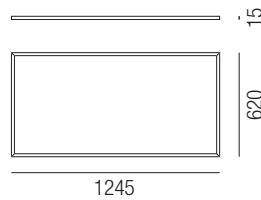

Next Pro Led, Einlegepanel 620x620, 48W LED

Aluminium weiß matt, Polycarbonat mit Splitterschutz IK06

230VAC      

       **A+**

Bestell-Nr.	dimmbar	Lumen	Euro
52425/620-		3950 lm	
52425/620-		4380 lm	
52425/620DALI-	 DALI & Switch	3950 lm	
52425/620DALI-	 DALI & Switch	4380 lm	

Next Pro Led, Einlegepanel 620x1245, 72W LED

Aluminium weiß matt, Polycarbonat mit Splitterschutz IK06

230VAC      

       **A+**

Bestell-Nr.	dimmbar	Lumen	Euro
52425/1245-		5860 lm	
52425/1245-		6480 lm	
52425/1245DALI-	 DALI & Switch	5860 lm	
52425/1245DALI-	 DALI & Switch	6480 lm	

Aufbaurahmen weiß

für Panel 620x620mm

Bestell-Nr.	Euro
52495/62	

Panelabhängung

4 Stück Stahlseile mit Ösen kürzbar, L 1500mm

Bestell-Nr.	Euro
52496	