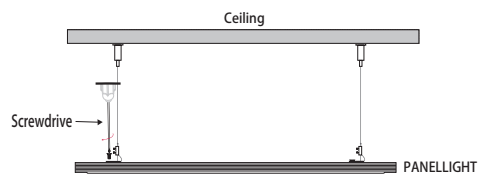

Aufbaurahmen weiß

für Panel 620x620mm

Bestell-Nr.	Euro
52495/62	

Panelabhängung

4 Stück Stahlseile mit Ösen kürzbar, L 1500mm

Bestell-Nr.	Euro
52496	