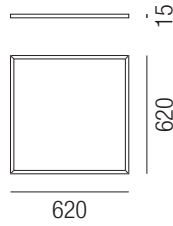

Next Pro Led, Einlegepanel 620x620, 48W LED

Aluminium weiß matt, Polycarbonat mit Splitterschutz IK06

230VAC      

       **A+**

Bestell-Nr.	dimmbar	Lumen	Euro
52425/620-		3950 lm	
52425/620-		4380 lm	
52425/620DALI-	 DALI & Switch	3950 lm	
52425/620DALI-	 DALI & Switch	4380 lm	

Next Pro Led, Einlegepanel 620x1245, 72W LED

Aluminium weiß matt, Polycarbonat mit Splitterschutz IK06

230VAC      

       **A+**

Bestell-Nr.	dimmbar	Lumen	Euro
52425/1245-		5860 lm	
52425/1245-		6480 lm	
52425/1245DALI-	 DALI & Switch	5860 lm	
52425/1245DALI-	 DALI & Switch	6480 lm	

Aufbaurahmen weiß

für Panel 620x620mm

Bestell-Nr.	Euro
52495/62	

Panelabhängung

4 Stück Stahlseile mit Ösen kürzbar, L 1500mm

Bestell-Nr.	Euro
52496	