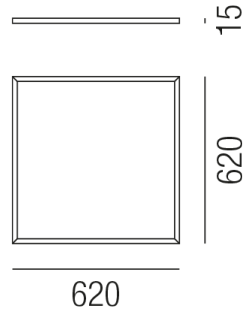

Produktdatenblatt

NEXT PRO LED 52425/620-CW

Beschreibung

EL NEXT PRO LED

Aluminium/Diffuser Polycarbonat m. Splitterschutz

620x620/H15mm/Netzteil schaltbar/steckbar

LED 48W 4200K 4380lm CRI >80

Anschluss 230V Wechselspannung, Schutzklasse II - Elektrische Isolierungsstufe (IEC), Schutzart IP40, Anwendung im Innenbereich, Installation an der Decke, 1 seitiger Lichtaustritt - down breitstrahlend, Abstrahlwinkel 120°, Leuchte geeignet für die Montage auf entflammenden Oberflächen, Netzteil angebaut oder steckbar, Betriebsgeräte schaltbar (nicht dimmbar), Farbwiedergabeindex CRI >80, Blendungsbewertung UGR <22, Farbtemperatur von kaltweiß 4200K, Energieeffizienzklasse, A+