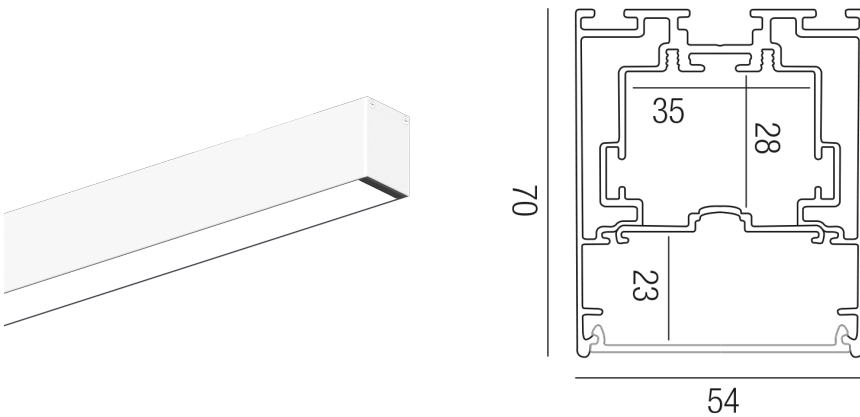

Produktdatenblatt

XPLORE 2.0 69850/250N-W

Beschreibung

LED PROFIL - X-PLORE 2.0
Aluminium weiß matt RAL 9003/Abdeckung PC weiß
B54/H70/L2500mm
inkl. 2 Endkappen

Projektbilder - Zusatzbilder - Detailbilder