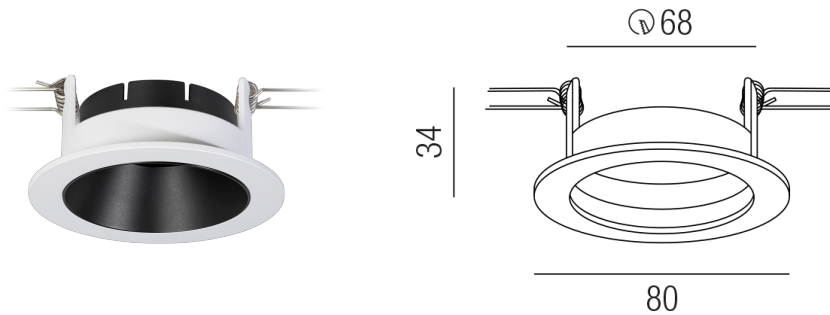

### Beschreibung

ZUB POLY - bicolor

NUR Einbauring weiß

mit Innenreflektor schwarz

dm80/Loch 68mm

Schutzart IP20, Anwendung im Innenbereich, Installation an der Wand oder Decke, Lochausschnitt rund: 68mm