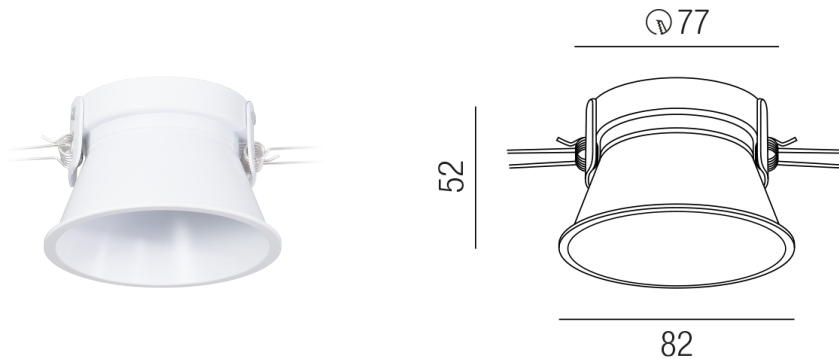

Produktdatenblatt

ZUPOLY ZU548/95-W

Beschreibung

ZUB POLY

NUR Einbauring

rund/starr/blendfrei/weiß

dm82/Loch 77mm

Schutzart IP20, Anwendung im Innenbereich, Installation an der Wand oder Decke, Lochausschnitt rund: 77mm