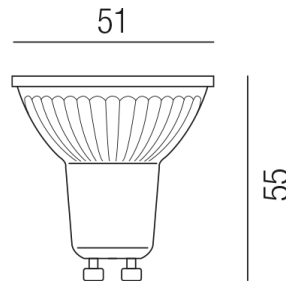

Produktdatenblatt

COB230 LO-COB230-7W-WW

Beschreibung

POWER LED COB - 230V
 1x 6,9W GU10/3000K 575lm
 dm51/H55mm

Anschluss 230V Wechselspannung, Schutzart IP20, 1 seitiger Lichtaustritt - down breitstrahlend, Abstrahlwinkel 36°, Betriebsgeräte schaltbar (nicht dimmbar), Farbwiedergabeindex CRI >80, Farbtemperatur von warmweiß 3000K, Energieeffizienzklasse, A++