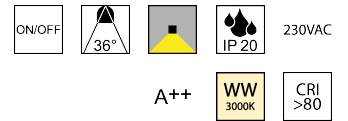

Produktdatenblatt

COB230 LO-COB230-7W-WW

Beschreibung

POWER LED COB - 230V
 1x 6,9W GU10/3000K 575lm
 dm51/H55mm

Anschluss 230V Wechselspannung, Schutzart IP20, 1 seitiger Lichtaustritt - down breitstrahlend, Abstrahlwinkel 36°, Betriebsgeräte schaltbar (nicht dimmbar), Farbwiedergabeindex CRI >80, Farbtemperatur von warmweiß 3000K, Energieeffizienzklasse, A++