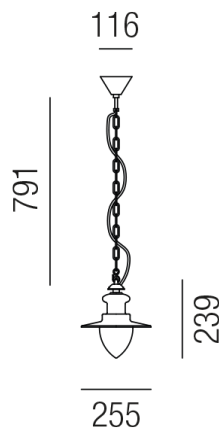

Produktdatenblatt

ATTERSEE 93000/26-GR

Beschreibung

HL ATTERSEE

1fl/tannengrün/Glas opal

dm26/H33/1xE27 42W

Anschluss 230V Wechselspannung, Schutzklasse I - Elektrische Isolierungsklasse (IEC), Schutzart IP44, Anwendung im Innen- und Außenbereich, Installation an der Decke, 3 seitiger Lichtaustritt - down breitstrahlend, seitlich breitstrahlend, Leuchte geeignet für die Montage auf entflammaren Oberflächen, Energieeffizienzklasse, A++ - D