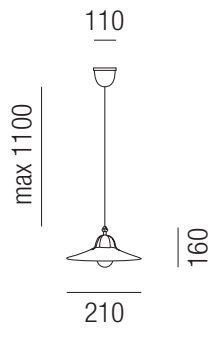

Asiago

Terracotta, Stoffkabel gedreht

230VAC A++ - D

Bestell-Nr.	Farbauswahl angeben	Euro
1x E14 42W		
25300/21-	S R W	
1x E27 70W		
25300/37-	S R W	

- S** - schwarz-innen gold
- R** - Terracotta scavo
- W** - Kalksteinkruste mit Cotto

Asiago, 1x E27 70W

Terracotta, Teller schwenkbar

230VAC A++ - D

Bestell-Nr.	Farbauswahl angeben	Euro
25320/37-	S R W	

Asiago, 1x E14 42W

Terracotta

230VAC A++ - D

Bestell-Nr.	Farbauswahl angeben	Euro
25330/18-	S R W	