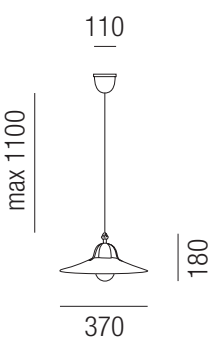

Asiago

Terracotta, Stoffkabel gedreht

230VAC A++ - D

Bestell-Nr.	Farbauswahl angeben	Euro
1x E14 42W		
25300/21-	S R W	
1x E27 70W		
25300/37-	S R W	

- S** - schwarz-innen gold
- R** - Terracotta scavo
- W** - Kalksteinkruste mit Cotto

Asiago, 1x E27 70W

Terracotta, Teller schwenkbar

230VAC A++ - D

Bestell-Nr.	Farbauswahl angeben	Euro
25320/37-	S R W	

Asiago, 1x E14 42W

Terracotta

230VAC A++ - D

Bestell-Nr.	Farbauswahl angeben	Euro
25330/18-	S R W	