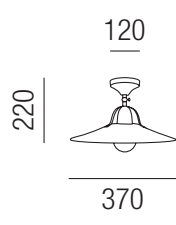

Asiago

Terracotta, Stoffkabel gedreht

230VAC A++ - D

Bestell-Nr.	Farbauswahl angeben	Euro
1x E14 42W		
25300/21-	S R W	
1x E27 70W		
25300/37-	S R W	

- S** - schwarz-innen gold
- R** - Terracotta scavo
- W** - Kalksteinkruste mit Cotto

Asiago, 1x E27 70W

Terracotta, Teller schwenkbar

230VAC A++ - D

Bestell-Nr.	Farbauswahl angeben	Euro
25320/37-	S R W	

Asiago, 1x E14 42W

Terracotta

230VAC A++ - D

Bestell-Nr.	Farbauswahl angeben	Euro
25330/18-	S R W	