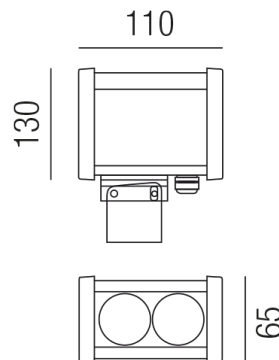

Produktdatenblatt

HYDROLASER 83345/6

Beschreibung

STR HYDROLASER MICRO - 24VDC

Proj. Uplight/Alu eloxiert-grau/Abstrahlwinkel 6°

LED 6W 3000K 400lm CRI >80

L110/B65/H130mm/Netzteil extern

Anschluss 230V Wechselspannung, Schutzklasse I - Elektrische Isolierungsklasse (IEC), Schutzart IP67, Anwendung im Innen- und Außenbereich, Installation an der Wand, Decke oder auf dem Boden, 1 seitiger Lichtaustritt - down breitstrahlend, Abstrahlwinkel 5°, Leuchte geeignet für die Montage auf entflammaren Oberflächen, Lieferung ohne Netzteil, Betriebsgeräte schaltbar (nicht dimmbar), Farbwiedergabeindex CRI >80, Farbtemperatur von warmweiß 3000K, Energieeffizienzklasse, A+