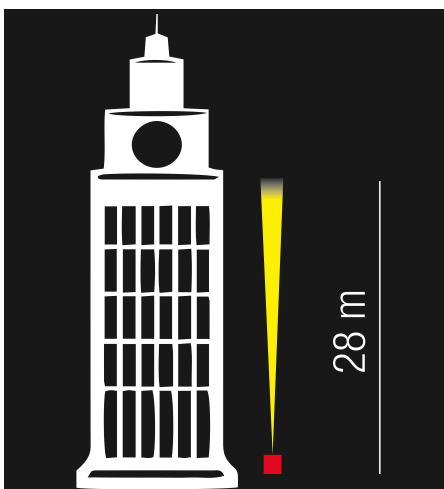

Projektbilder - Zusatzbilder - Detailbilder

Technische Änderungen vorbehalten, druck-, scan- und kalibrierungsbedingt sind Farbabweichungen möglich.