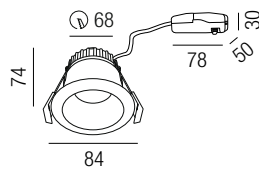

### Unico Deep, LED 8W

Aluminium, starr, Lichtfarben einstellbar 2,7K (720lm) / 3K (800lm) / 4K (880lm) / 6K (840lm)

Bestell-Nr.	Farbauswahl angeben	Euro
56840-	<b>S</b> <b>W</b>	24,50
56840-	<b>N</b> <b>G</b> <b>C</b>	26,00

### Unico Deeper, LED 8W

Aluminium, starr, Lichtfarben einstellbar 2,7K (720lm) / 3K (800lm) / 4K (880lm) / 6K (840lm)

Bestell-Nr.	Farbauswahl angeben	Euro
56845-	<b>S</b> <b>W</b>	28,70
56845-	<b>N</b> <b>G</b> <b>C</b>	31,20

### Unico Twist, LED 7W

Aluminium, schwenkbar, Lichtfarben einstellbar 2,7K (630lm) / 3K (700lm) / 4K (770lm)

Bestell-Nr.	Farbauswahl angeben	Euro
56846-	<b>S</b> <b>W</b>	26,20