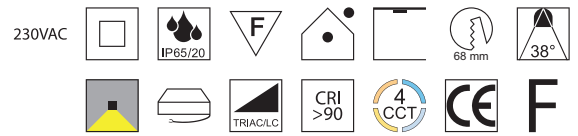

### Unico Deep, LED 8W

Aluminium, starr, Lichtfarben einstellbar 2,7K (720lm) / 3K (800lm) / 4K (880lm) / 6K (840lm)

Bestell-Nr.	Farbauswahl angeben	Euro
56840-	<b>S</b> <b>W</b>	24,50
56840-	<b>N</b> <b>G</b> <b>C</b>	26,00

### Unico Deeper, LED 8W

Aluminium, starr, Lichtfarben einstellbar 2,7K (720lm) / 3K (800lm) / 4K (880lm) / 6K (840lm)

Bestell-Nr.	Farbauswahl angeben	Euro
56845-	<b>S</b> <b>W</b>	28,70
56845-	<b>N</b> <b>G</b> <b>C</b>	31,20

### Unico Twist, LED 7W

Aluminium, schwenkbar, Lichtfarben einstellbar 2,7K (630lm) / 3K (700lm) / 4K (770lm)

Bestell-Nr.	Farbauswahl angeben	Euro
56846-	<b>S</b> <b>W</b>	26,20