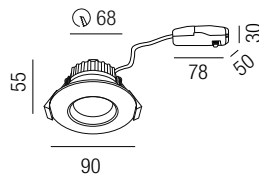

### Unico Deep, LED 8W

Aluminium, starr, Lichtfarben einstellbar 2,7K (720lm) / 3K (800lm) / 4K (880lm) / 6K (840lm)

Bestell-Nr.	Farbauswahl angeben	Euro
56840-	<b>S</b> <b>W</b>	24,50
56840-	<b>N</b> <b>G</b> <b>C</b>	26,00

### Unico Deeper, LED 8W

Aluminium, starr, Lichtfarben einstellbar 2,7K (720lm) / 3K (800lm) / 4K (880lm) / 6K (840lm)

Bestell-Nr.	Farbauswahl angeben	Euro
56845-	<b>S</b> <b>W</b>	28,70
56845-	<b>N</b> <b>G</b> <b>C</b>	31,20

### Unico Twist, LED 7W

Aluminium, schwenkbar, Lichtfarben einstellbar 2,7K (630lm) / 3K (700lm) / 4K (770lm)

Bestell-Nr.	Farbauswahl angeben	Euro
56846-	<b>S</b> <b>W</b>	26,20