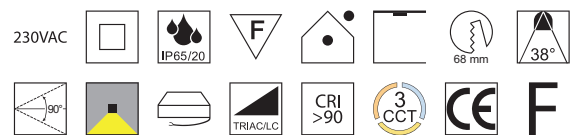

### Unico Deeper, LED 8W

Aluminium, starr, Lichtfarben einstellbar 2,7K (720lm) / 3K (800lm) / 4K (880lm) / 6K (840lm)

Bestell-Nr.	Farbauswahl angeben	Euro
56845-	<b>S</b> <b>W</b>	28,70
56845-	<b>N</b> <b>G</b> <b>C</b>	31,20

### Unico Twist, LED 7W

Aluminium, schwenkbar, Lichtfarben einstellbar 2,7K (630lm) / 3K (700lm) / 4K (770lm)

Bestell-Nr.	Farbauswahl angeben	Euro
56846-	<b>S</b> <b>W</b>	26,20