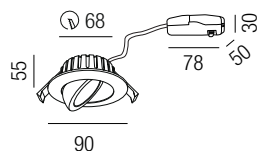

### Unico Deeper, LED 8W

Aluminium, starr, Lichtfarben einstellbar 2,7K (720lm) / 3K (800lm) / 4K (880lm) / 6K (840lm)

Bestell-Nr.	Farbauswahl angeben	Euro
56845-	<b>S</b> <b>W</b>	28,70
56845-	<b>N</b> <b>G</b> <b>C</b>	31,20

### Unico Twist, LED 7W

Aluminium, schwenkbar, Lichtfarben einstellbar 2,7K (630lm) / 3K (700lm) / 4K (770lm)

Bestell-Nr.	Farbauswahl angeben	Euro
56846-	<b>S</b> <b>W</b>	26,20