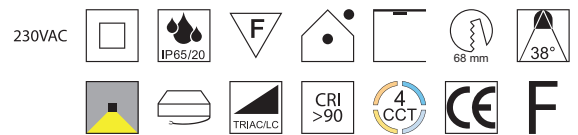

### Unico Deep, LED 8W

Aluminium, starr, Lichtfarben einstellbar 2,7K (720lm) / 3K (800lm) / 4K (880lm) / 6K (840lm)

Bestell-Nr.	Farbauswahl angeben	Euro
56840-	<b>S</b> <b>W</b>	24,50
56840-	<b>N</b> <b>G</b> <b>C</b>	26,00

### Unico Deeper, LED 8W

Aluminium, starr, Lichtfarben einstellbar 2,7K (720lm) / 3K (800lm) / 4K (880lm) / 6K (840lm)

Bestell-Nr.	Farbauswahl angeben	Euro
56845-	<b>S</b> <b>W</b>	28,70
56845-	<b>N</b> <b>G</b> <b>C</b>	31,20

### Unico Twist, LED 7W

Aluminium, schwenkbar, Lichtfarben einstellbar 2,7K (630lm) / 3K (700lm) / 4K (770lm)

Bestell-Nr.	Farbauswahl angeben	Euro
56846-	<b>S</b> <b>W</b>	26,20