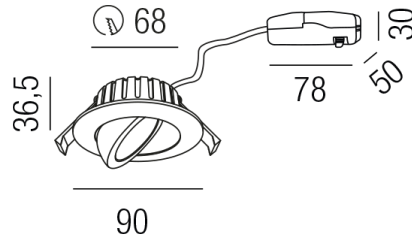

## UNICO TWIST 56846-W

### Beschreibung

STR UNICO TWIST - 3CCT - IP65  
 schwenkbar 90°/weiß matt  
 LED 7W/38°/CRI>90/TRIAC dimmbar  
 2,7K(630lm)/3K(700lm)/4K(770lm)  
 AD90/ET 36,5mm/Loch 68mm

#### ACHTUNG

gewünschte Lichtfarbe vor Montage am Netzteil einstellen

Anschluss 230V Wechselspannung, Schutzklasse II - Elektrische Isolierungsklasse (IEC), Schutzart IP65 vorderer Leuchtenteil / IP20 hinterer Leuchtenteil, Anwendung im Innen- und Außenbereich, Installation an der Decke, Lochausschnitt rund: 68mm, schwenkbar 90°, 1 seitiger Lichtaustritt - down breitstrahlend, Abstrahlwinkel 38°, Leuchte geeignet für die Montage auf entflammaren Oberflächen, Netzteil angebaut oder steckbar, Betriebsgerät TRIAC dimmbar, Farbwiedergabeindex CRI >90, Energieeffizienzklasse, F, CE-Kennzeichnung, integrierter Colorswitch 3 Lichtfarben einstellbar - superwarmweiß, warmweiß oder kaltweiß