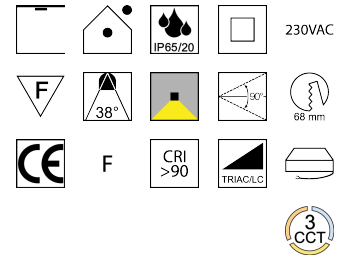

### Beschreibung

STR UNICO TWIST - 3CCT - IP65  
 schwenkbar 90°/weiß matt  
 LED 7W/38°/CRI>90/TRIAC dimmbar  
 2,7K(630lm)/3K(700lm)/4K(770lm)  
 AD90/ET 36,5mm/Loch 68mm

#### ACHTUNG

gewünschte Lichtfarbe vor Montage am Netzteil einstellen

Anschluss 230V Wechselspannung, Schutzklasse II - Elektrische Isolierungsklasse (IEC), Schutzart IP65 vorderer Leuchtenteil / IP20 hinterer Leuchtenteil, Anwendung im Innen- und Außenbereich, Installation an der Decke, Lochausschnitt rund: 68mm, schwenkbar 90°, 1 seitiger Lichtaustritt - down breitstrahlend, Abstrahlwinkel 38°, Leuchte geeignet für die Montage auf entflammaren Oberflächen, Netzteil angebaut oder steckbar, Betriebsgerät TRIAC dimmbar, Farbwiedergabeindex CRI >90, Energieeffizienzklasse, F, CE-Kennzeichnung, integrierter Colorswitch 3 Lichtfarben einstellbar - superwarmweiß, warmweiß oder kaltweiß