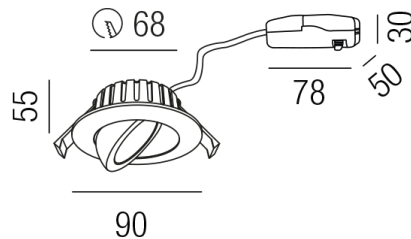

Produktdatenblatt

UNICO TWIST 56846-W

Beschreibung

STR UNICO TWIST - 3CCT - IP65
 schwenkbar 90°/weiß matt
 LED 7W/38°/CRI>90/TRIAC dimmbar
 2,7K(630lm)/3K(700lm)/4K(770lm)
 AD90/ET 55mm/Loch 68mm

ACHTUNG

gewünschte Lichtfarbe vor Montage am Netzteil einstellen

Anschluss 230V Wechselspannung, Schutzklasse II - Elektrische Isolierungsklasse (IEC), Schutzart IP65 vorderer Leuchtenteil / IP20 hinterer Leuchtenteil, Anwendung im Innen- und Außenbereich, Installation an der Decke, Lochausschnitt rund: 68mm, schwenkbar 90°, 1 seitiger Lichtaustritt - down breitstrahlend, Abstrahlwinkel 38°, Leuchte geeignet für die Montage auf entflammaren Oberflächen, Netzteil angebaut oder steckbar, Betriebsgerät TRIAC dimmbar, Farbwiedergabeindex CRI >90, Energieeffizienzklasse, F, CE-Kennzeichnung, integrierter Colorswitch 3 Lichtfarben einstellbar - superwarmweiß, warmweiß oder kaltweiß