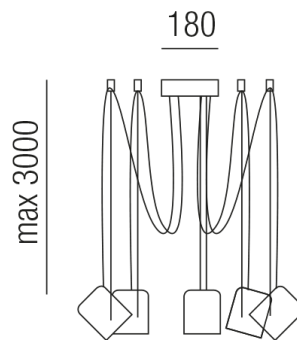

Produktdatenblatt

PACO 33915/300-W

Beschreibung

HL PACO dezentriert

5fl/weiß/dreh- und schwenkbar

dm max. 2000/Kabellänge 3000mm

für 5x LED GU10 max. 8W

Anschluss 230V Wechselspannung, Schutzklasse I - Elektrische Isolierungsklasse (IEC), Schutzart IP20, Installation an der Decke, schwenkbar, 1 seitiger Lichtaustritt - down breitstrahlend, Leuchte geeignet für die Montage auf entflammaren Oberflächen, Energieeffizienzklasse, A++ - A

Projektbilder - Zusatzbilder - Detailbilder

Technische Änderungen vorbehalten, druck-, scan- und kalibrierungsbedingt sind Farbabweichungen möglich.