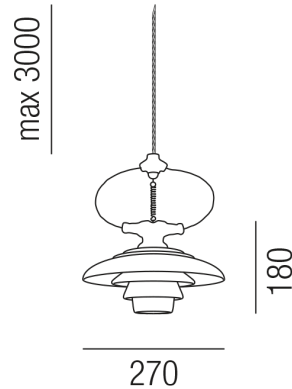

## BATTERSEA 26171/18-W

### Beschreibung

HL BATTERSEA

1fl/Keramik weiß

dm270/H180mm/für 1x GU10 230V max. 40W ES

Anschluss 230V Wechselspannung, Schutzklasse I - Elektrische Isolierungsklasse (IEC), Schutzart IP20, Anwendung im Innenbereich, Installation an der Decke, 1 seitiger Lichtaustritt - down breitstrahlend, Leuchte geeignet für die Montage auf entflammaren Oberflächen, Energieeffizienzklasse, A++ - D