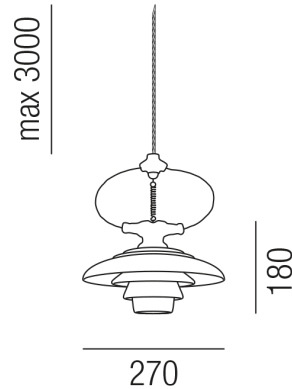

Produktdatenblatt

BATTERSEA 26171/18-S

Beschreibung

HL BATTERSEA

1fl/Keramik schwarz

dm270/H180mm/für 1x GU10 230V max. 40W ES

Anschluss 230V Wechselspannung, Schutzklasse I - Elektrische Isolierungsklasse (IEC), Schutzart IP20, Anwendung im Innenbereich, Installation an der Decke, 1 seitiger Lichtaustritt - down breitstrahlend, Leuchte geeignet für die Montage auf entflammaren Oberflächen, Energieeffizienzklasse, A++ - D