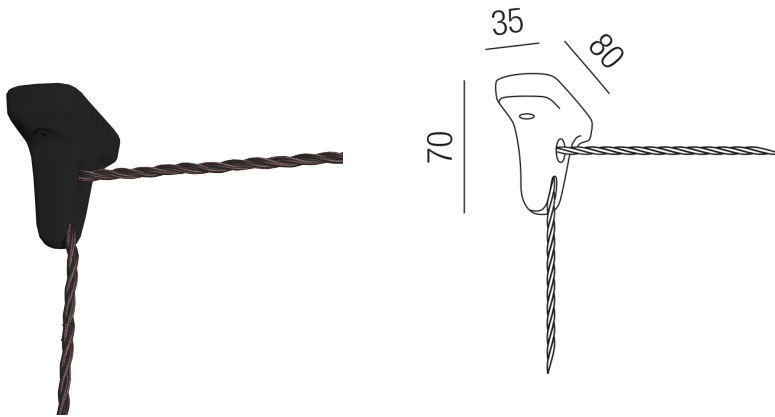

Produktdatenblatt

BATTERSEA 26192-S

Beschreibung

Endumlenker schwarz
80x35/H70mm