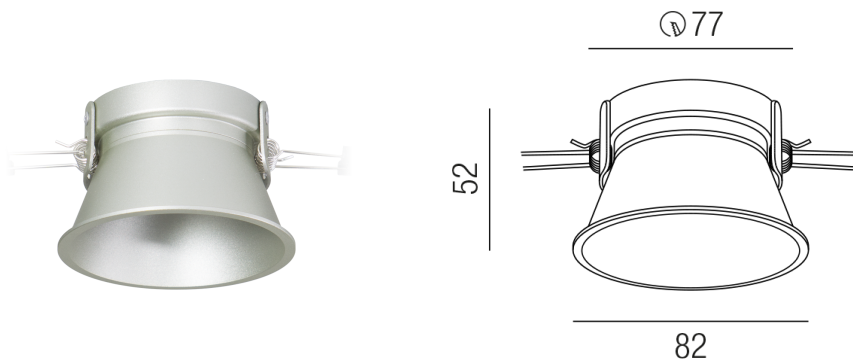

Produktdatenblatt

ZUPOLY ZU548/95-ALU

Beschreibung

ZUB POLY

NUR Einbauring

rund/starr/blendfrei/silbergrau

dm82/Loch 77mm

Schutzart IP20, Anwendung im Innenbereich, Installation an der Wand oder Decke, Lochausschnitt rund: 77mm