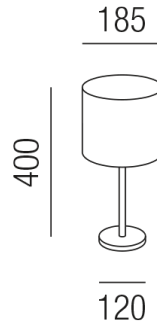

Produktdatenblatt

CHIC 15440/40-CH

Beschreibung

TL CHIC

1fl/Nickel matt/Stoffschirm Chic weiß

dm18,5/H40/für 1x E27 42W

Anschluss 230V Wechselspannung, Schutzklasse II - Elektrische Isolierungsklasse (IEC), Schutzart IP20, Anwendung im Innenbereich, Installation auf dem Boden, 4 seitiger Lichtaustritt - Rundumlicht (in alle Richtungen), Leuchte geeignet für die Montage auf entflammaren Oberflächen, mit integriertem Schalter (ON/OFF), Energieeffizienzklasse, A++ - D, mit angebautem Stromkabel und Stecker