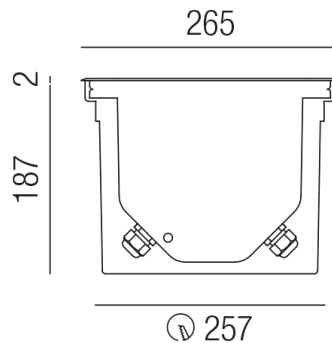

Produktdatenblatt

HYDROFLOOR INOX 83358/27-45-WW

Beschreibung

EL HYDROFLOOR INOX maxi - LED

Ring+Gehäuse AISI 316/Glas klar/rund/Abstrahlwinkel 45°

LED 12W 3000K 1040lm CRI >80

Kabel 1000mm/inkl. Einbaudose

dm265/ET187/Loch257mm/Netzteil schaltbar

Anschluss 230V Wechselspannung, Schutzklasse I - Elektrische Isolierungsklasse (IEC), Schutzart IP67, Anwendung im Innen- und Außenbereich, Installation auf dem Boden, Edelstahl AISI 316, Lochausschnitt rund: 257mm, schwenkbar 15°, 1 seitiger Lichtaustritt - up breitstrahlend, Abstrahlwinkel 45°, Netzteil integriert, Betriebsgeräte schaltbar (nicht dimmbar), Farbwiedergabeindex CRI >80, Farbtemperatur von warmweiß 3000K, Energieeffizienzklasse, A+, überrollbare Leuchte bis 5000kg, Lieferung inklusive Einbaudose