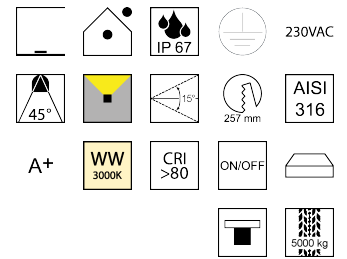

Produktdatenblatt

HYDROFLOOR INOX 83358/27-45-WW

Beschreibung

EL HYDROFLOOR INOX maxi - LED

Ring+Gehäuse AISI 316/Glas klar/rund/Abstrahlwinkel 45°

LED 12W 3000K 1040lm CRI >80

Kabel 1000mm/inkl. Einbaudose

dm265/ET187/Loch257mm/Netzteil schaltbar

Anschluss 230V Wechselspannung, Schutzklasse I - Elektrische Isolierungsklasse (IEC), Schutzart IP67, Anwendung im Innen- und Außenbereich, Installation auf dem Boden, Edelstahl AISI 316, Lochausschnitt rund: 257mm, schwenkbar 15°, 1 seitiger Lichtaustritt - up breitstrahlend, Abstrahlwinkel 45°, Netzteil integriert, Betriebsgeräte schaltbar (nicht dimmbar), Farbwiedergabeindex CRI >80, Farbtemperatur von warmweiß 3000K, Energieeffizienzklasse, A+, überrollbare Leuchte bis 5000kg, Lieferung inklusive Einbaudose

Projektbilder - Zusatzbilder - Detailbilder

Technische Änderungen vorbehalten, druck-, scan- und kalibrierungsbedingt sind Farbabweichungen möglich.