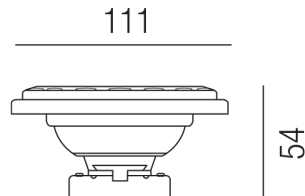

### Beschreibung

POWER LED COB - 12V - DIMMBAR

1x 11,5W G53 3000K 800lm CRI >80

24°/dimmbar/dm111/H54mm

Anschluss 12V Wechselspannung, Schutzart IP20, 1 seitiger Lichtaustritt - down breitstrahlend, Abstrahlwinkel 40°, dimmbar, Farbwiedergabeindex CRI >80, Farbtemperatur von warmweiß 3000K, Energieeffizienzklasse, A+