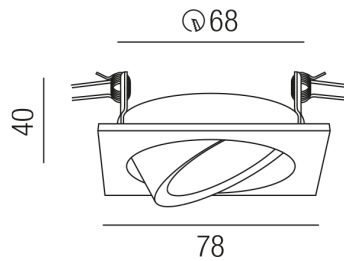

### Beschreibung

ZUB POLY

NUR Einbaurahmen mit Innenring

quadratisch/schwarz

78x78/Loch 68mm

Schutzart IP20, Anwendung im Innenbereich, Installation an der Wand oder Decke, Lochausschnitt rund: 68mm, schwenkbar 30°