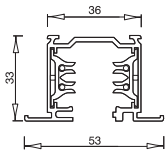

Prestige Einbau

3-Phasen-Stromschiene

Aluminium

Bestell-Nr.	W	S	ALU	Länge	Euro
67110/100-	<input type="checkbox"/>	<input type="checkbox"/>	<input type="checkbox"/>	1000 mm	28,00
67110/200-	<input type="checkbox"/>	<input type="checkbox"/>	<input type="checkbox"/>	2000 mm	56,00
67110/300-	<input type="checkbox"/>	<input type="checkbox"/>	<input type="checkbox"/>	3000 mm	87,50

T-Verbinder

Bestell-Nr.	W	S	ALU	Schutzleiter	Euro
67178-L-	<input type="checkbox"/>	<input type="checkbox"/>	<input type="checkbox"/>	links	85,80
67178-R-	<input type="checkbox"/>	<input type="checkbox"/>	<input type="checkbox"/>	rechts	85,80

Länge 1000mm

Bestell-Nr.	W	S	Farbauswahl angeben	Euro
67109/100-	<input type="checkbox"/>	<input type="checkbox"/>		4,90

Eckverbinder

Bestell-Nr.	W	S	ALU	Schutzleiter	Euro
67177-L-	<input type="checkbox"/>	<input type="checkbox"/>	<input type="checkbox"/>	links	74,50
67177-R-	<input type="checkbox"/>	<input type="checkbox"/>	<input type="checkbox"/>	rechts	74,50