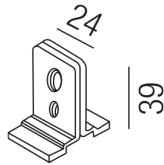

### Beschreibung

ZUB Prestige - Einbau  
Abhängung für Zwischendecke