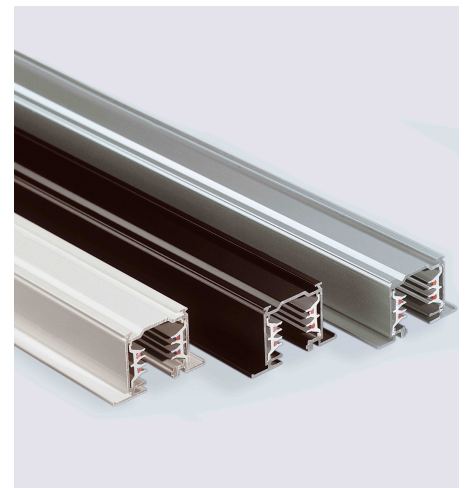

Produktdatenblatt

PRESTIGE 67141

Beschreibung

ZUB Prestige - Einbau
Abhängung für Zwischendecke

Projektbilder - Zusatzbilder - Detailbilder

Technische Änderungen vorbehalten, druck-, scan- und kalibrierungsbedingt sind Farbabweichungen möglich.