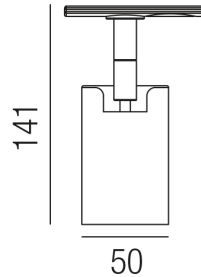

Produktdatenblatt

ZONE 67220/14-ALU

Beschreibung

STR SHOPPING - ZONE - LED

LED-Schienenstrahler m.Adapter/alufärbig/Optik 38°

B50/H141mm/LED 230V 5W 3000K 310lm

mit universal LED Dimmer dimmbar

Anschluss 230V Wechselspannung, Schutzklasse II - Elektrische Isolierungsklasse (IEC), Schutzart IP20, Anwendung im Innenbereich, Installation an der Wand oder Decke, drehbar und schwenkbar, 1 seitiger Lichtaustritt - down breitstrahlend, Abstrahlwinkel 38°, Betriebsgerät TRIAC dimmbar, Farbwiedergabeindex CRI >80, Farbtemperatur von warmweiß 3000K, Energieeffizienzklasse, A+