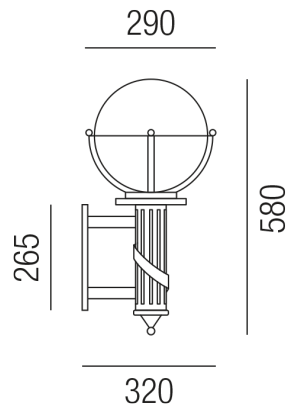

Produktdatenblatt

WIEN 97030/58-W

Beschreibung

WL WIEN-BRUNIERT

Massiv Mess brüniert/Kugel weiß

dm29/H58/AL32/Kugel25/1xE27 42W

Anschluss 230V Wechselspannung, Schutzklasse I - Elektrische Isolierungsklasse (IEC), Schutzart IP43, Anwendung im Innen- und Außenbereich, Installation an der Wand, 4 seitiger Lichtaustritt - Rundumlicht (in alle Richtungen), Leuchte geeignet für die Montage auf entflammaren Oberflächen, Energieeffizienzklasse, A++ - D