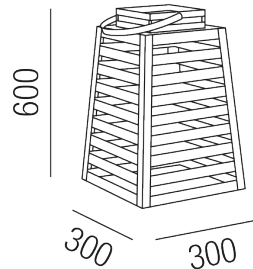

Produktdatenblatt

BALCONY 94141/60-S

Beschreibung

STL BALCONY
 1fl/Metall schwarz
 300x300/H600mm
 für 1x LED E27 max. 40W

Anschluss 230V Wechselspannung, Schutzklasse I - Elektrische Isolierungsklasse (IEC), Schutzart IP44, Anwendung im Innen- und Außenbereich, Installation auf dem Boden, 4 seitiger Lichtaustritt - Rundumlicht (in alle Richtungen), Leuchte geeignet für die Montage auf entflammaren Oberflächen, mit integriertem Schalter (ON/OFF), Energieeffizienzklasse, A++ - D, mit angebaubtem Stromkabel und Stecker