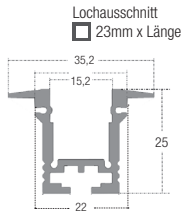

## Profil Profi In

Aluminium eloxiert, Kunststoff PMMA opal, UV-stabil

Bestell-Nr.	Länge	Euro
69565/100	1000 mm	
69565/200	2000 mm	
69565/300	3000 mm	

## Zubehör Profil Profi In

2 Stück  
Halteklammern

Bestell-Nr.	Euro
69528/SET	

1 Stk. Endkappe  
Aluminium

Bestell-Nr.	Euro
69568	

1 Stk. Haltefeder für  
Einbau, 2 Stück pro  
Meter verwenden

Bestell-Nr.	Euro
69569	

## Profil Profi frameless

Aluminium eloxiert, Abdeckung PMMA opal, UV stabil

**W** - opal

Bestell-Nr.	Länge	Euro
69566/100- <b>W</b>	1000 mm	
69566/200- <b>W</b>	2000 mm	
69566/300- <b>W</b>	3000 mm	