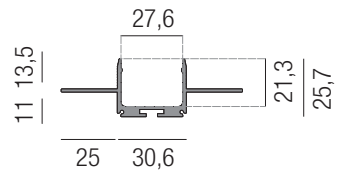

## Profil Profi frameless

Aluminium eloxiert, Abdeckung PMMA opal, UV stabil

**W** - opal

Bestell-Nr.	Länge	Euro
69566/100- <b>W</b>	1000 mm	
69566/200- <b>W</b>	2000 mm	
69566/300- <b>W</b>	3000 mm	

## Profil Profi frameless

Aluminium eloxiert, Abdeckung PMMA schwarz opal, UV-stabil, Diffuser lichtdurchlässig (Verlust ca. 50%)

**S** - schwarz opal

Bestell-Nr.	Länge	Euro
69566/100- <b>S</b>	1000 mm	
69566/200- <b>S</b>	2000 mm	
69566/300- <b>S</b>	3000 mm	