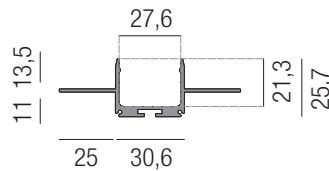

## Zubehör Profil Profi In

2 Stück  
Halteklammern

Bestell-Nr.	Euro
69528/SET	

1 Stk. Endkappe  
Aluminium

Bestell-Nr.	Euro
69568	

1 Stk. Haltefeder für  
Einbau, 2 Stück pro  
Meter verwenden

Bestell-Nr.	Euro
69569	

## Profil Profi frameless

Aluminium eloxiert, Abdeckung PMMA opal, UV stabil

**W** - opal

Bestell-Nr.	Länge	Euro
69566/100- <b>W</b>	1000 mm	
69566/200- <b>W</b>	2000 mm	
69566/300- <b>W</b>	3000 mm	