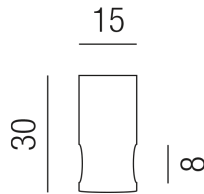

### Beschreibung

COMPO Kabelumlenker SIMPLE  
Umlenker schwarz matt  
Stoffkabel 2-polig/Kunststoffkabel 3-polig  
dm15/H30mm