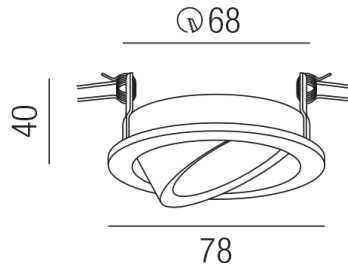

Produktdatenblatt

ZUPOLY ZU548/81-G

Beschreibung

ZUB POLY

NUR Einbaurahmen mit Innenring

rund/goldfärbig

dm78/Loch 68mm

Schutzart IP20, Anwendung im Innenbereich, Installation an der Wand oder Decke, Lochausschnitt rund: 68mm, schwenkbar 30°