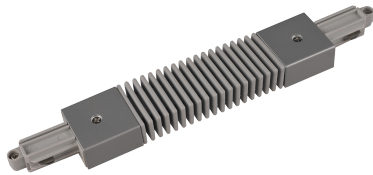

Produktdatenblatt

SHOPPING 67275-ALU

Beschreibung

ZUB SHOPPING
Flexverbinder/alufärbig

Projektbilder - Zusatzbilder - Detailbilder

Technische Änderungen vorbehalten, druck-, scan- und kalibrierungsbedingt sind Farbabweichungen möglich.