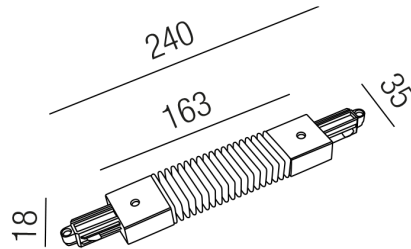

Produktdatenblatt

SHOPPING 67275-ALU

Beschreibung

ZUB SHOPPING
Flexverbinder/alufärbig

Projektbilder - Zusatzbilder - Detailbilder

Technische Änderungen vorbehalten, druck-, scan- und kalibrierungsbedingt sind Farbabweichungen möglich.