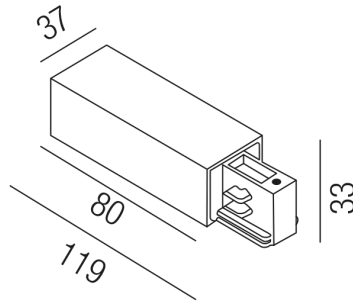

### Beschreibung

ZUB Prestige - Aufbau  
Endeinspeiser weiß/Schutzleiter rechts