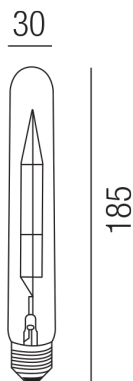

Produktdatenblatt

EFFEKTLEUCHTMITTEL LM-TUB-40W

Beschreibung

LM EFFEKTLEUCHTMITTEL - RETRO TUB

Röhrenform/E27/40W/120lm

dm30/H185mm

Anschluss 230V Wechselspannung, Schutzart IP20, 4 seitiger Lichtaustritt - Rundumlicht (in alle Richtungen), Abstrahlwinkel 360°, dimmbar, Farbwiedergabeindex CRI >90, Farbtemperatur von superwarmweiß 2700K, Energieeffizienzklasse, C