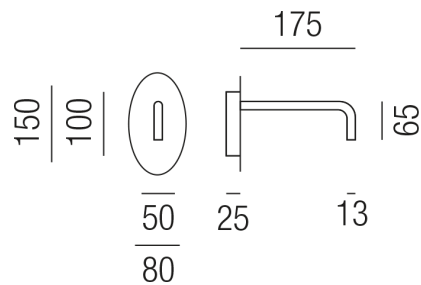

Produktdatenblatt

COMPO ZU123/31-20-S

Beschreibung

COMPO WALL

Wandausleger schwarz matt/für HL als WL

Wandschild oval 80x150mm/Ausleger 175mm