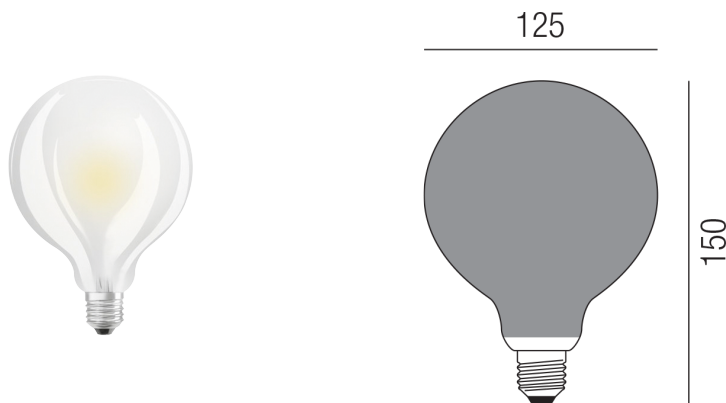

Produktdatenblatt

FROSTED LO-FROGLOB-12WD

Beschreibung

LED FROSTED 360° - IP20

GLOBE 95 E27 1x LED 11W 2700K 1521lm CRI>80

Glas gefrostet/dm95/L150mm/dimmbar

Anschluss 230V Wechselspannung, Schutzart IP20, 4 seitiger Lichtaustritt - Rundumlicht (in alle Richtungen), Abstrahlwinkel 360°, dimmbar, Farbwiedergabeindex CRI >80, Farbtemperatur von superwarmweiß 2700K, Energieeffizienzklasse, A++