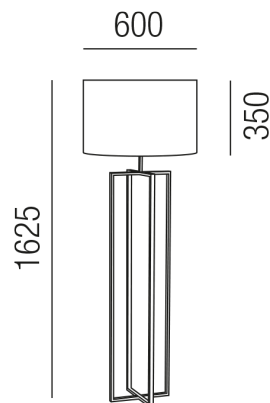

Produktdatenblatt

BENDINI 29953/163-SG

Beschreibung

STL BENDINI

Metall schwarz matt/Schirm Metallic gold

dm600/Kreuz 350/H1625mm/1x E27 max. 70W

Anschluss 230V Wechselspannung, Schutzklasse I - Elektrische Isolierungsklasse (IEC), Schutzart IP20, Anwendung im Innenbereich, Installation auf dem Boden, 4 seitiger Lichtaustritt - Rundumlicht (in alle Richtungen), Leuchte geeignet für die Montage auf entflammaren Oberflächen, mit integriertem Schalter (ON/OFF), Energieeffizienzklasse, A++ - D, mit angebautem Stromkabel und Stecker