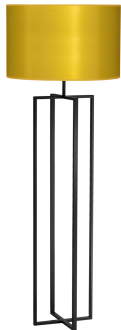

Produktdatenblatt

BENDINI 29953/163-SG

Beschreibung

STL BENDINI

Metall schwarz matt/Schirm Metallic gold

dm600/Kreuz 350/H1625mm/1x E27 max. 70W

Anschluss 230V Wechselspannung, Schutzklasse I - Elektrische Isolierungsklasse (IEC), Schutzart IP20, Anwendung im Innenbereich, Installation auf dem Boden, 4 seitiger Lichtaustritt - Rundumlicht (in alle Richtungen), Leuchte geeignet für die Montage auf entflammaren Oberflächen, mit integriertem Schalter (ON/OFF), Energieeffizienzklasse, A++ - D, mit angebautem Stromkabel und Stecker