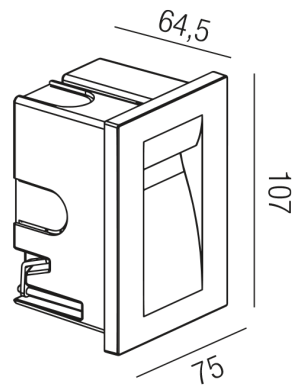

Produktdatenblatt

ALONE 57385/11-W

Beschreibung

EL ALONE - DI

weiß/Glaseinsätze satiniert

B75/H107/ET65/LED 1x 3W 3000K 240lm

inkl. Einbaudose B62/H97/ET65mm

ohne Einbaudose B53/H70/ET45mm

Anschluss 230V Wechselspannung, Schutzklasse I - Elektrische Isolierungsklasse (IEC), Schutzart IP65, Anwendung im Innen- und Außenbereich, Installation an der Wand, Leuchte geeignet für die Montage auf entflammaren Oberflächen, Netzteil integriert, Konstantstrom 700mA, Betriebsgeräte schaltbar (nicht dimmbar), Farbwiedergabeindex CRI >80, Farbtemperatur von warmweiß 3000K, Energieeffizienzklasse, A+, Lieferung inklusive Einbaudose