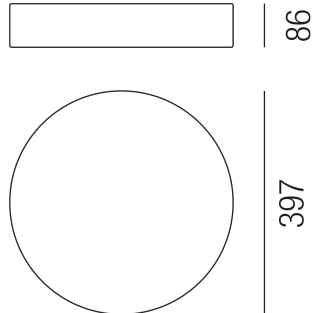

Produktdatenblatt

BEN 67720/40-SWW

Beschreibung

Modul BEN - medium - IP40

schwarz matt/NUR Direktlicht/Diffuser Kunststoff satin

LED 25W 3000K 2250lm CRI >90

dm397/H86mm/Netzteil schaltbar

Anschluss 230V Wechselspannung, Schutzklasse I - Elektrische Isolierungsklasse (IEC), Schutzart IP40, Anwendung im Innenbereich, Installation an der Wand oder Decke, 1 seitiger Lichtaustritt - down breitstrahlend, Abstrahlwinkel 90°, Leuchte geeignet für die Montage auf entflammaren Oberflächen, Netzteil integriert, Betriebsgeräte schaltbar (nicht dimmbar), Farbwiedergabeindex CRI >80, Blendungsbewertung UGR <22, Farbtemperatur von warmweiß 3000K, Energieeffizienzklasse, A+

Projektbilder - Zusatzbilder - Detailbilder

Technische Änderungen vorbehalten, druck-, scan- und kalibrierungsbedingt sind Farbabweichungen möglich.