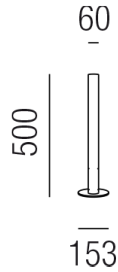

Produktdatenblatt

MONDO 81985/50-S

Beschreibung

MONDO MAST -
SCHWARZ/mit Bodenplatte rund
dm60mm/H500mm