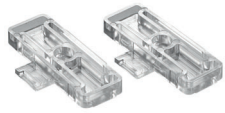

### Wand- und Deckenhalteset

Bestell-Nr.	Euro
63929	

### Systemabhänger

inkl. Schnellspanneinheit

Bestell-Nr.	Seillänge	Euro
62742/150	1500mm	
62742/300	3000mm	

### Systemeinspeiser

Anschlusskabel 2000mm

Bestell-Nr.	Kabel	Euro
62752/3	3-polig	
62752/5	5-polig	