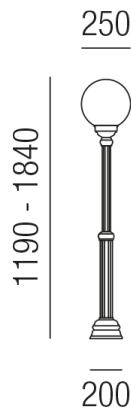

Produktdatenblatt

AMALFI 93651/184-W

Beschreibung

SL AMALFI

1fl/weiß/KU-KUGEL PMMA opal

dm250/H1190-1840mm/für 1x E27 70W

Anschluss 230V Wechselspannung, Schutzklasse I - Elektrische Isolierungsklasse (IEC), Schutzart IP43, Anwendung im Innen- und Außenbereich, Installation auf dem Boden, 4 seitiger Lichtaustritt - Rundumlicht (in alle Richtungen), Leuchte geeignet für die Montage auf entflammaren Oberflächen, Energieeffizienzklasse, A++ - D

Projektbilder - Zusatzbilder - Detailbilder

Technische Änderungen vorbehalten, druck-, scan- und kalibrierungsbedingt sind Farbabweichungen möglich.