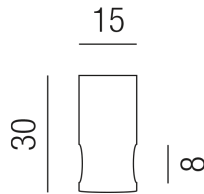

Produktdatenblatt

COMPO ZU123/99-W

Beschreibung

COMPO Kabelumlenker SIMPLE
Umlenker weiß matt
Stoffkabel 2-polig/Kunststoffkabel 3-polig
dm15/H30mm