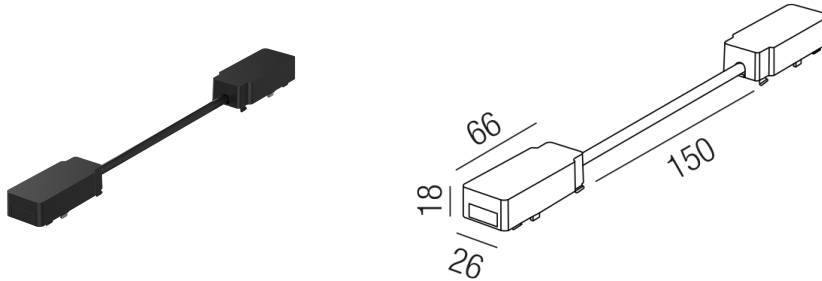

# Produktdatenblatt

**FORTY8 64871/15-S**

## Beschreibung

ZUB FORTY8 - Schienen  
 Verbinder/schwarz  
 L66/B26/H18mm/Kabel 150mm  
 CE-Kennzeichnung