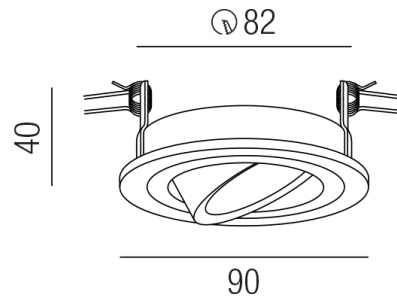

### Beschreibung

ZUB POLY

NUR Einbaurahmen mit Innenring

rund/rose gold

dm90/Loch 82mm

Schutzart IP20, Anwendung im Innenbereich, Installation an der Wand oder Decke, Lochausschnitt rund: 82mm, schwenkbar 30°